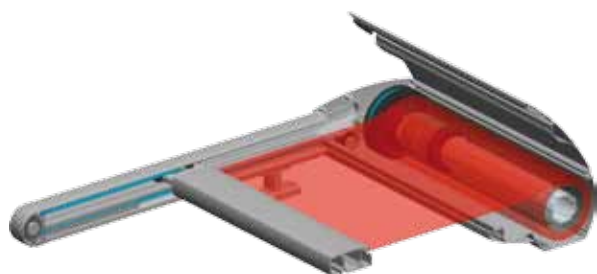

PRODUCTO

- Nuevo diseño con un sistema de tensión prestigioso
- La tapa lateral y la guía se encuentran en el mismo plano, lo que facilita un ajuste perfecto con la fachada lateral
- Instalación sencilla y rápida mediante patas de montaje estables (disponibles en varias alturas)
- La altura del cajón reducida es ideal en condiciones de instalación difíciles (por ejemplo, debajo de umbrales de ventanas o aleros).
- Se puede combinar con tejidos Soltis® o tejidos acrílicos con alta protección solar
- Perfiles disponibles en todos los colores RAL

APLICACIONES

- Aplicable a todos los acristalamientos inclinados como verandas, invernaderos y jardines de invierno
- Para renovación y construcción nueva
- VEGASCREEN® también resulta adecuado para proyectos de construcción muy exigentes en cuanto a la protección solar. Para obtener los mejores resultados, recomendamos una consulta previa entre el diseñador, el promotor inmobiliario y el suministrador de la protección solar.

CARACTERÍSTICAS TÉCNICAS

- Dimensiones máximas:
  - Simple: 4500 mm de ancho x 6000 mm de extensión
    superficie máxima: 27 m²
  - Acoplado: anchura máxima: 8000 mm
- Perfiles de aluminio: 230 mm de ancho x 140 mm de alto
- Para asegurar una tensión ideal del tejido se suministrarán tubos de soporte adicionales:
  - A partir de 3000 mm: un tubo de soporte adicional
  - A partir de 5000 mm: dos tubos de soporte adicionales

Sistema de tensión prestigioso