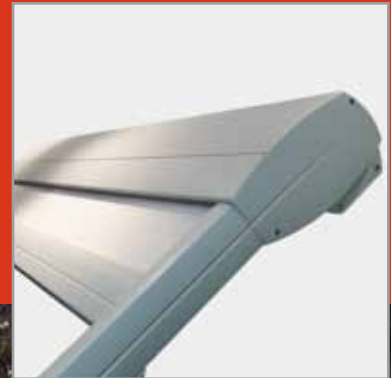

# VEGASCREEN®

- Esta protección solar nueva contribuye a un ambiente más sano y confortable en verandas e invernaderos – el Healthy Veranda Concept®
- Diseño elegante gracias a un cajón compacto y estrecho

## DESCRIPCIÓN

VEGASCREEN® le ayuda a conseguir un ambiente sano en su veranda o invernadero. RENSON® Healthy Veranda Concept®: una combinación de protección solar exterior con un sistema de ventilación, le permite crear un entorno confortable en la veranda o el invernadero, independientemente de la orientación. Gracias a su cajón elegante y compacto, VEGASCREEN® se adapta perfectamente a las actuales técnicas de acristalamiento en construcción y permite una combinación ideal con cualquier estilo arquitectónico.

## PRODUCTO

- Nuevo diseño con un sistema de tensión prestigioso
- La tapa lateral y la guía se encuentran en el mismo plano, lo que facilita un ajuste perfecto con la fachada lateral
- Instalación sencilla y rápida mediante patas de montaje estables (disponibles en varias alturas)
- La altura del cajón reducida es ideal en condiciones de instalación difíciles (por ejemplo, debajo de umbrales de ventanas o aleros).
- Se puede combinar con tejidos Soltis® o tejidos acrílicos con alta protección solar
- Perfiles disponibles en todos los colores RAL

## APLICACIONES

- Aplicable a todos los acristalamientos inclinados como verandas, invernaderos y jardines de invierno
- Para renovación y construcción nueva
- VEGASCREEN® también resulta adecuado para proyectos de construcción muy exigentes en cuanto a la protección solar. Para obtener los mejores resultados, recomendamos una consulta previa entre el diseñador, el promotor inmobiliario y el suministrador de la protección solar.