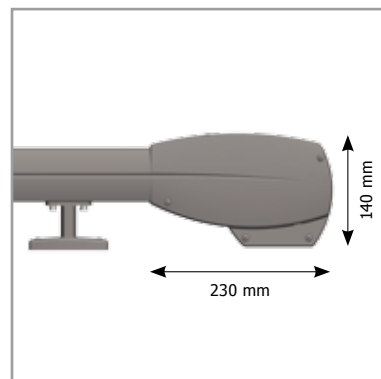

HEALTHY VERANDA CONCEPT®

© RENSON Sunprotection-Screens, Waregem, 2009

RENSON® se reserva el derecho de incorporar modificaciones técnicas en los productos descritos.