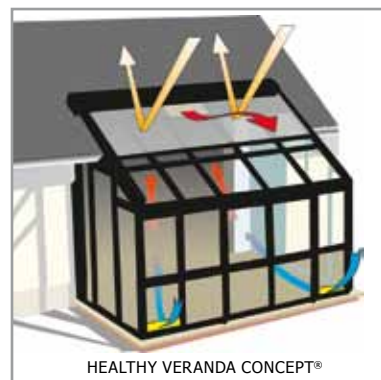

HEALTHY VERANDA CONCEPT®

© RENSON Sunprotection-Screens, Waregem, 2009

RENSON® se reserva el derecho de incorporar modificaciones técnicas en los productos descritos.