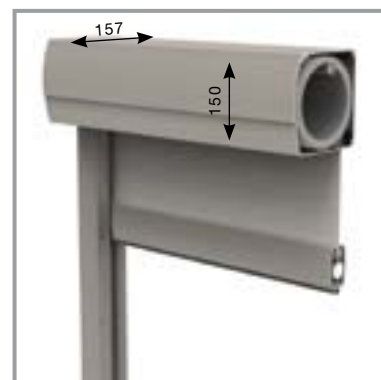

CARACTERÍSTICAS TÉCNICAS

- Dimensiones máximas (ancho x alto): 6000 X 2700 mm
- Superficie máxima: 16,2 m²
- Posibilidad de integrar ventanas de tejido cristal
- Garantía: 5 años

EMPURIABRAVA, ES

DETALLE GUÍA LATERAL