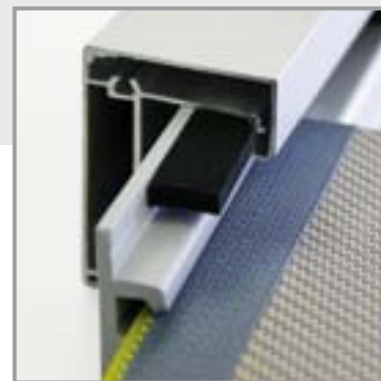

DETALLE GUÍA LATERAL